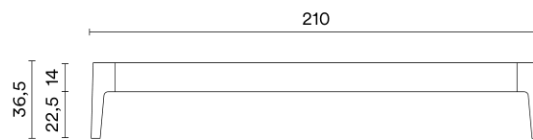

2 Meter beds

Size overview:

- 90x200
- 140x200
- 160x200
- 180x200
- 200x200

2,20 Meter beds

Size overview:

- 160x220
- 180x220
- 200x220

Frame

Solid