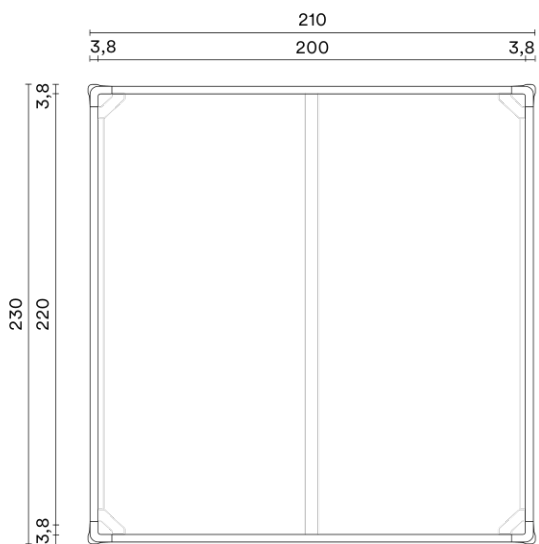

2 Meter beds

Size overview:

- 90x200
- 140x200
- 160x200
- 180x200
- 200x200

2,20 Meter beds

Size overview:

- 160x220
- 180x220
- 200x220

Frame

Solid