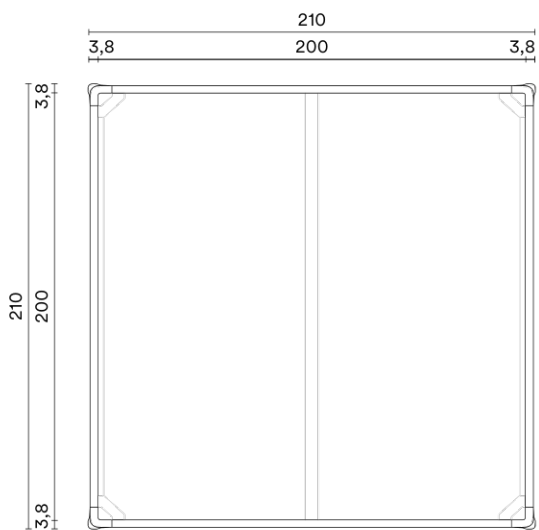

2 Meter beds

Size overview:

- 90x200
- 140x200
- 160x200
- 180x200
- 200x200

2,20 Meter beds

Size overview:

- 160x220
- 180x220
- 200x220

Frame

Solid